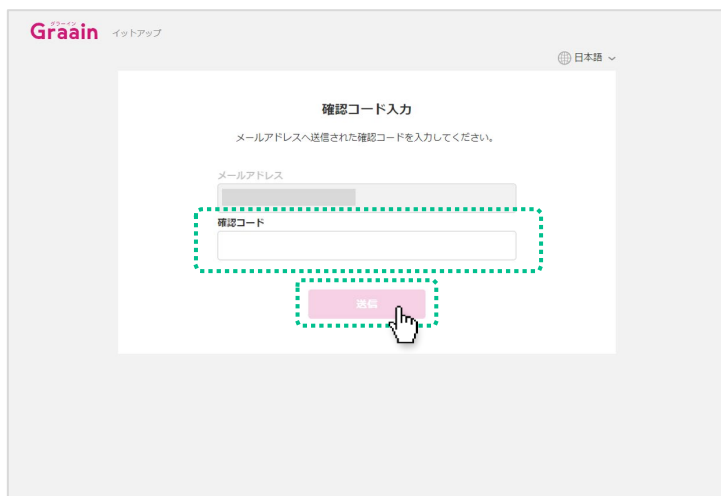

※ このメールアドレスがログイン時に必要となります。また、このメールアドレスに対して申請の受付完了など通知が届きます。

確認コード送信の確認ダイアログが表示されますので、「送信」をクリックしてください。

1. 新規アカウント作成（メールアドレス、パスワードで登録）

1-2 確認コードの入力

新規アカウント作成画面で入力したメールアドレスに、確認コードが記載されたメールが送信されます。

送信されたメールに記載されている確認コードを入力し、[送信] をクリックしてください。

仮登録の確認ダイアログが表示されますので、[登録] をクリックしてください。

1. 新規アカウント作成（メールアドレス、パスワードで登録）

1-3 アカウント情報登録

アカウント情報登録画面で表示される各項目（すべて必須項目）を入力してください。

入力が完了したら「個人情報の取り扱いについて」をクリックし、内容を確認後「個人情報の取り扱いについて同意します」にチェックを入れて「送信」をクリックしてください。