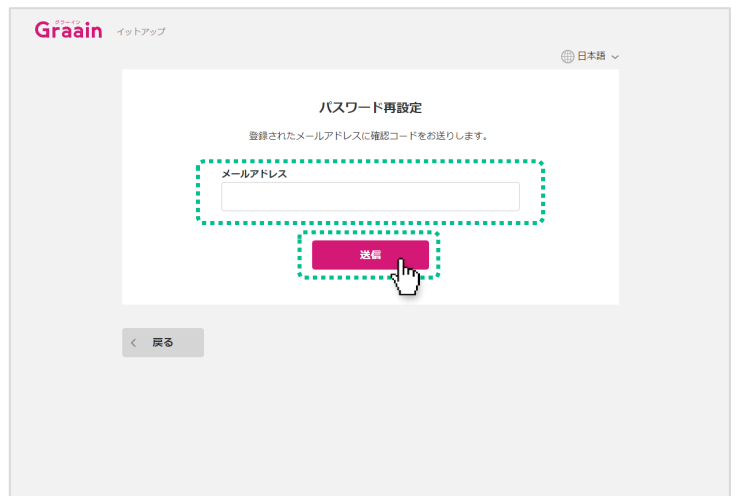

2-1 新規アカウント作成

すでにGoogleアカウントを持たれている方は、自身のGoogleアカウントを利用してログインすることも可能です。

[Googleでログイン] をクリックしてください。

既存のGoogleアカウントを選択してください。

選択後、P.6のアカウント情報登録画面へ遷移しますので、同様の手順でアカウント情報登録を行なってください。

日本語 ▾

ヘルプ

プライバシー

規約

3. ログイン

3 - 1 ログイン手順

自身で設定したメールアドレスとパスワードを入力し、[ログイン] をクリックしてください。

3. ログイン

3-2 パスワードを忘れた場合

パスワードを忘れてしまった場合、「パスワードを忘れた方はこちら」をクリックしてください。

パスワード再設定画面が表示されます。
自身で設定したメールアドレスを入力し
[送信] をクリックしてください。