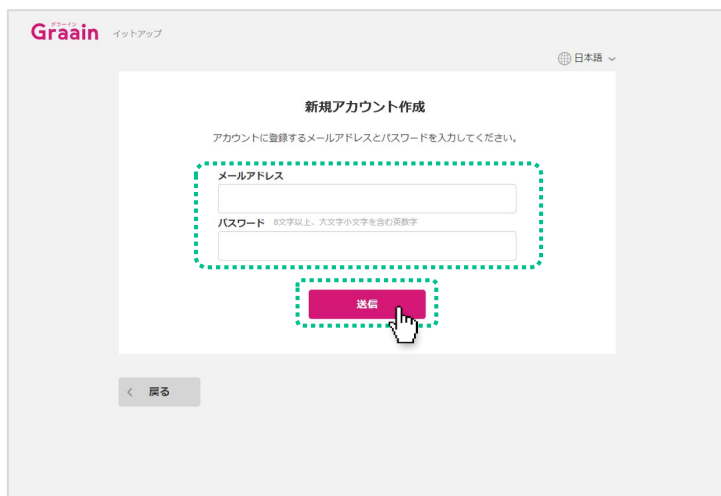

グライン Graain

申請者用
新規アカウント作成マニュアル

改訂履歴

版数	発行日	改訂内容
第 1 版	2022年 8月	初版発行

目次

1. 新規アカウント作成（メールアドレス、パスワードで登録）	
1 - 1 新規アカウント作成	P.04
1 - 2 確認コードの入力	P.05
1 - 3 アカウント情報登録	P.06
1 - 4 アカウント登録完了	P.07
2. 新規アカウント作成（Googleアカウントで登録）	
2 - 1 新規アカウント作成	P.08
3. ログイン	
3 - 1 ログイン手順	P.09
3 - 2 パスワードを忘れた場合	P.10
4. 申請者用 操作マニュアル	
4 - 1 マニュアルのダウンロード	P.12

1. 新規アカウント作成（メールアドレス、パスワードで登録）

1-1 新規アカウント作成

ログイン画面の「新規アカウントを作成」をクリックします。

新規アカウント作成画面が表示されます。

メールアドレスとパスワードを入力して「送信」をクリックしてください。

※ パスワードは8文字以上、大文字小文字を含む英数字で設定してください。

※ スマートフォンのメールアドレスを設定する場合は「@graain.net」からのメールを受信できるように設定をお願い致します。

※ このメールアドレスがログイン時に必要となります。また、このメールアドレスに対して申請の受付完了など通知が届きます。

確認コード送信の確認ダイアログが表示されますので、「送信」をクリックしてください。

1. 新規アカウント作成（メールアドレス、パスワードで登録）

1-2 確認コードの入力

新規アカウント作成画面で入力したメールアドレスに、確認コードが記載されたメールが送信されます。

送信されたメールに記載されている確認コードを入力し、[送信] をクリックしてください。