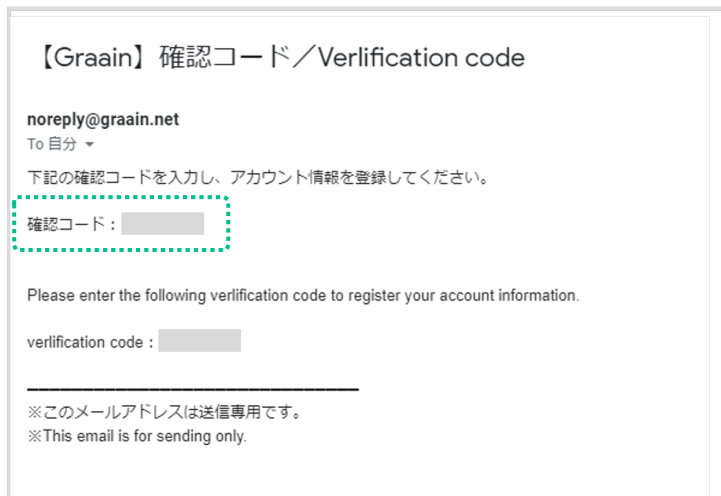

※ このメールアドレスがログイン時に必要となります。また、このメールアドレスに対して申請の受付完了など通知が届きます。

確認コード送信の確認ダイアログが表示されますので、「送信」をクリックしてください。

1. 新規アカウント作成（メールアドレス、パスワードで登録）

1-2 確認コードの入力

新規アカウント作成画面で入力したメールアドレスに、確認コードが記載されたメールが送信されます。

送信されたメールに記載されている確認コードを入力し、[送信] をクリックしてください。

仮登録の確認ダイアログが表示されますので、[登録] をクリックしてください。

1. 新規アカウント作成（メールアドレス、パスワードで登録）

1-3 アカウント情報登録

アカウント情報登録画面で表示される各項目（すべて必須項目）を入力してください。

入力が完了したら「個人情報の取り扱いについて」をクリックし、内容を確認後「個人情報の取り扱いについて同意します」にチェックを入れて「送信」をクリックしてください。